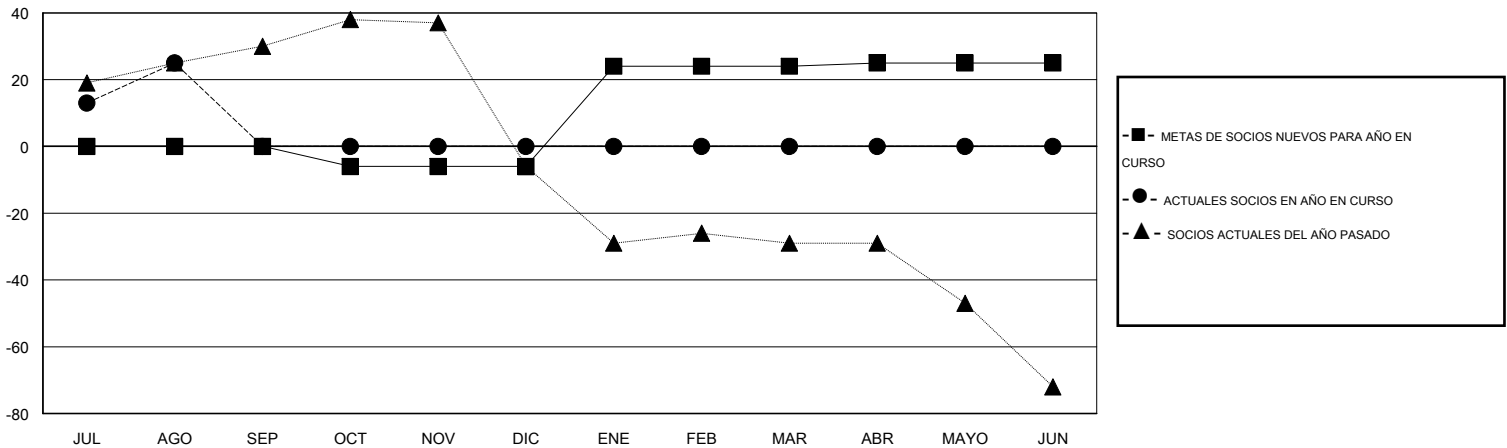

MONTHLY MEMBERSHIP PROGRESS REPORT

District D 3

Results as of: 8/31/2015

GMT: Joel Gómez Franco

UBICACIÓN GUATEMALA

GMT DE AE 3

Clubes					socios				
RESULTADOS DE 2015-2016					RESULTADOS DE 2015-2016				
TRIMESTRE	META DE CLUBES NUEVOS	NUEVOS CLUBES	CLUBES DADOS DE BAJA	GANANCIA/PÉRDIDA NETA	TRIMESTRE	META DE SOCIOS NUEVOS	SOCIOS FUNDADORES Y NUEVOS SOCIOS AÑADIDOS	SOCIOS DADOS DE BAJA	GANANCIA/PÉRDIDA NETA
JUL/AGO/SEP	0	0	0	0	JUL/AGO/SEP	0	35	10	25
OCT/NOV/DIC	0	0	0	0	OCT/NOV/DIC	-6	0	0	0
ENE/FEB/MAR	1	0	0	0	ENE/FEB/MAR	30	0	0	0
ABR/MAYO/JUN	0	0	0	0	ABR/MAYO/JUN	1	0	0	0

METAS Y CIFRA ACUMULATIVA DE CLUBES NUEVOS

METAS Y CIFRA ACUMULATIVA DE SOCIOS

CLUBES DADOS DE BAJA: 0	12 CLUBS OF 29 AÑADIERON 1 O MÁS SOCIOS NUEVOS	DISTRIBUCIÓN POR SEXO
		MASCULINO 510 (63.59%)
		FEMENINO 292 (36.41%)
SOCIOS DADOS DE BAJA	CLIC AQUÍ PARA DATOS DE SALUD DE CLUB	SOCIOS EN UNIDAD FAMILIAR 210
FALLECIDOS 2		CABEZA DE FAMILIA 94
CLUB CANCELADO 0		NO ES CABEZA DE FAMILIA 116
OTRO 8		
TOTAL 10		