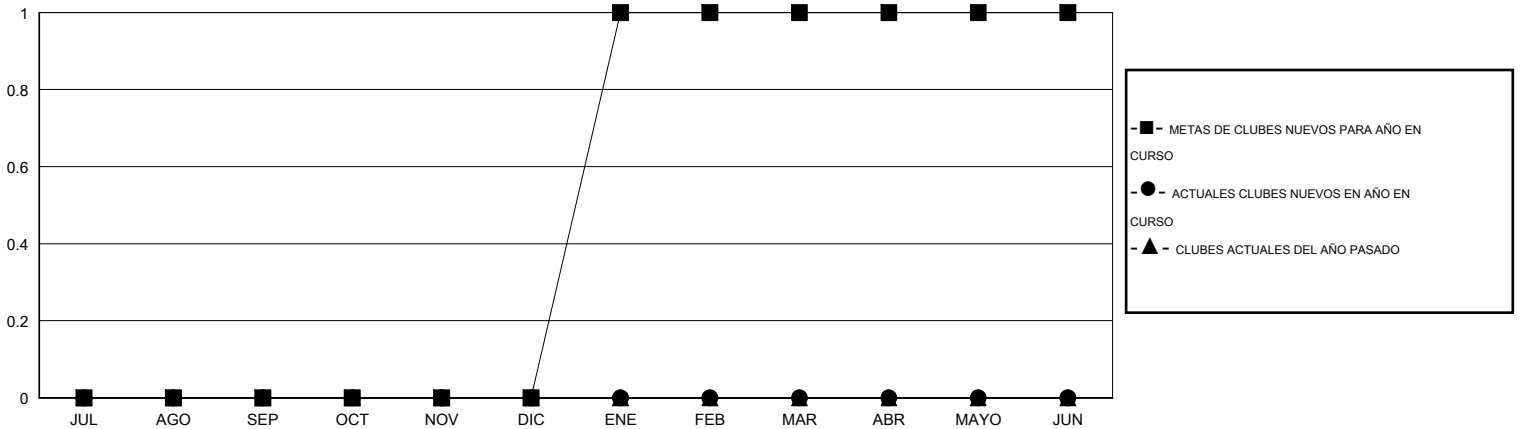

MONTHLY MEMBERSHIP PROGRESS REPORT

District D 3

Results as of: 8/31/2015

GMT: Joel Gómez Franco

UBICACIÓN GUATEMALA

GMT DE AE 3

Clubes					socios				
RESULTADOS DE 2015-2016					RESULTADOS DE 2015-2016				
TRIMESTRE	META DE CLUBES NUEVOS	NUEVOS CLUBES	CLUBES DADOS DE BAJA	GANANCIA/PÉRDIDA NETA	TRIMESTRE	META DE SOCIOS NUEVOS	SOCIOS FUNDADORES Y NUEVOS SOCIOS AÑADIDOS	SOCIOS DADOS DE BAJA	GANANCIA/PÉRDIDA NETA
JUL/AGO/SEP	0	0	0	0	JUL/AGO/SEP	0	35	10	25
OCT/NOV/DIC	0	0	0	0	OCT/NOV/DIC	-6	0	0	0
ENE/FEB/MAR	1	0	0	0	ENE/FEB/MAR	30	0	0	0
ABR/MAYO/JUN	0	0	0	0	ABR/MAYO/JUN	1	0	0	0

METAS Y CIFRA ACUMULATIVA DE CLUBES NUEVOS

METAS Y CIFRA ACUMULATIVA DE SOCIOS

CLUBES DADOS DE BAJA: 0	12 CLUBS OF 29 AÑADIERON 1 O MÁS SOCIOS NUEVOS	DISTRIBUCIÓN POR SEXO
		MASCULINO 510 (63.59%)
		FEMENINO 292 (36.41%)
SOCIOS DADOS DE BAJA	CLIC AQUÍ PARA DATOS DE SALUD DE CLUB	SOCIOS EN UNIDAD FAMILIAR 210
FALLECIDOS 2		CABEZA DE FAMILIA 94
CLUB CANCELADO 0		NO ES CABEZA DE FAMILIA 116
OTRO 8		
TOTAL 10		